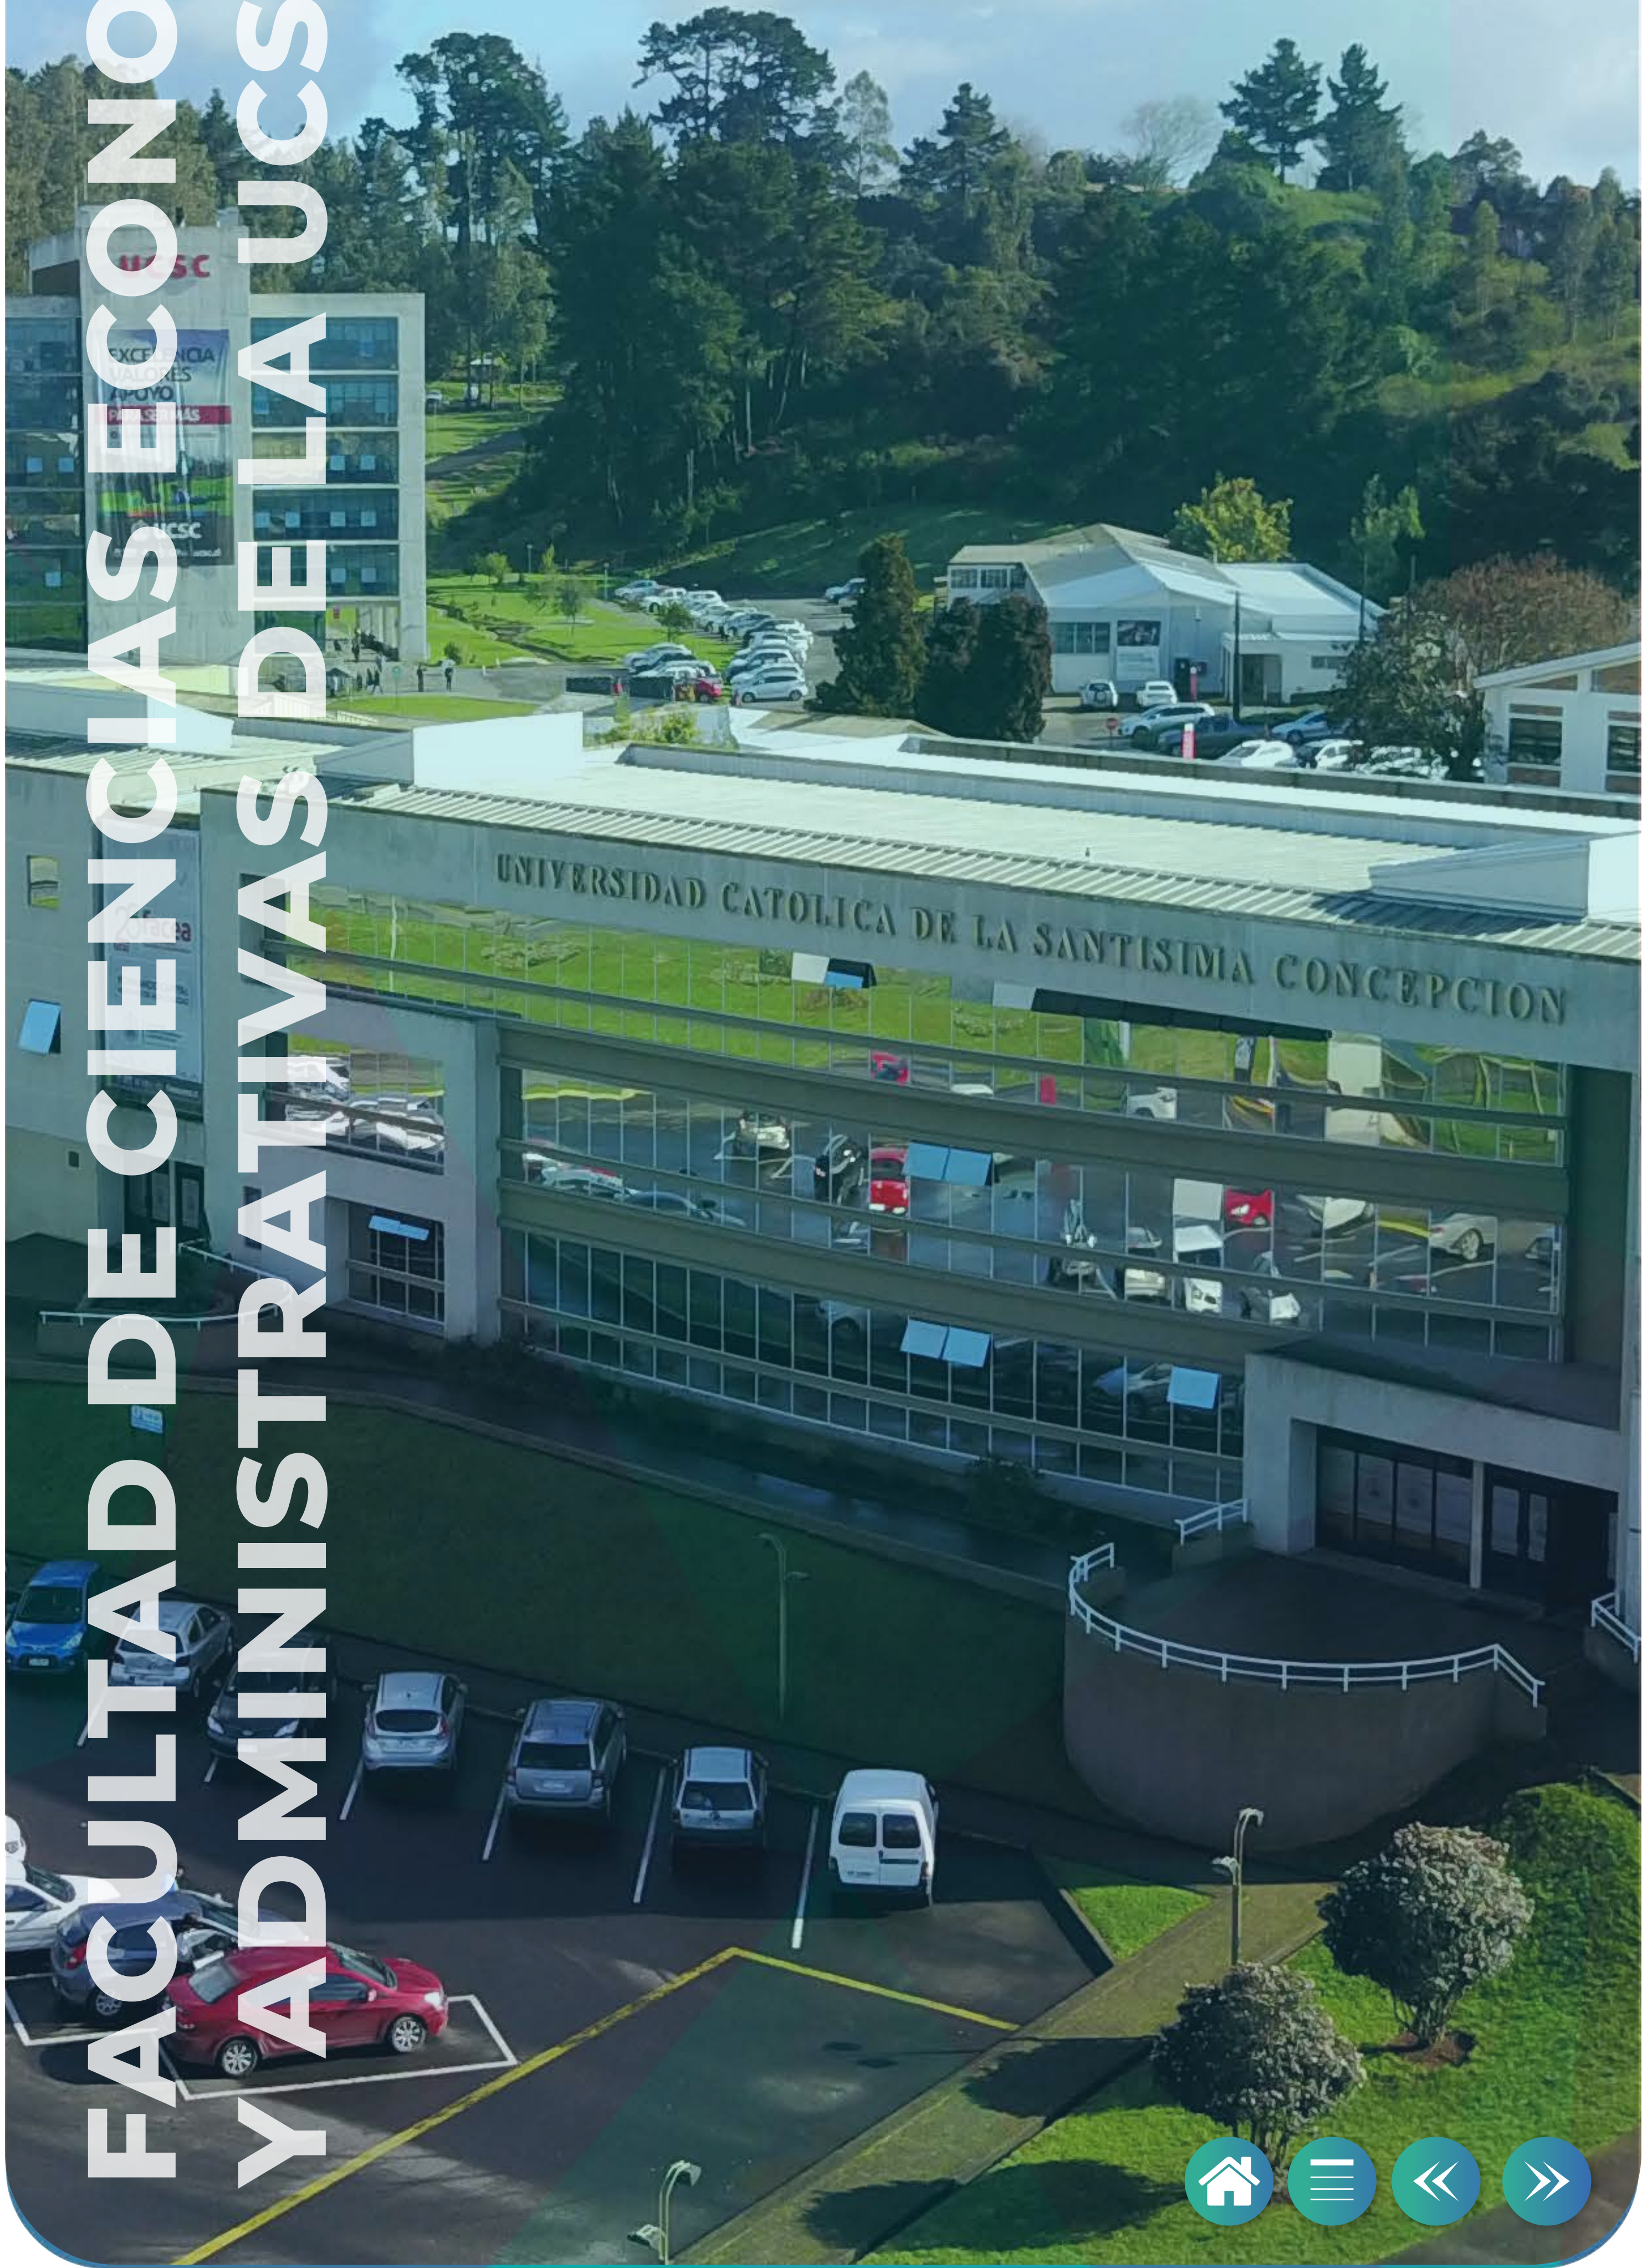

FACULTAD DE CIENCIAS ECONOMICAS Y ADMINISTRATIVAS DE LA UCSC